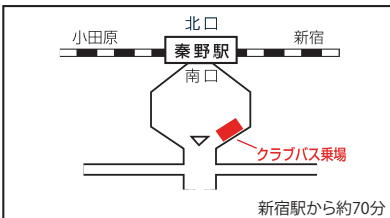

交通のご案内

二宮駅発	富士見着	レイク着
7:30	7:50	7:55
8:30	8:50	8:55
9:25	9:45	9:50
レイク発	富士見発	二宮駅着
14:55	15:00	15:20
16:05	16:10	16:30
17:05	17:10	17:30
18:05	18:10	18:30

秦野駅発	富士見着	レイク着
7:30	7:45	7:50
8:30	8:45	8:50
9:20	9:35	9:45
レイク発	富士見発	秦野駅着
14:55	15:00	15:20
16:05	16:10	16:30
17:05	17:10	17:30
18:05	18:10	18:30

レイクウッド ゴルフクラブ

〒259-0105 神奈川県中郡大磯町黒岩169
TEL 0463(72)1150 (代)

平塚富士見カントリークラブ

〒259-0151 神奈川県足柄上郡中井町井ノ口537
TEL 0463(59)8771 (代)