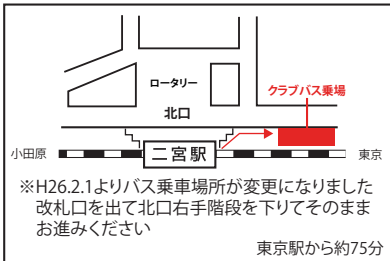

交通のご案内

二宮駅発	富士見着	レイク着
7:30	7:50	7:55
8:30	8:50	8:55
9:25	9:45	9:50
レイク発	富士見発	二宮駅着
14:55	15:00	15:20
16:05	16:10	16:30
17:05	17:10	17:30
18:05	18:10	18:30

秦野駅発	富士見着	レイク着
7:30	7:45	7:50
8:30	8:45	8:50
9:20	9:35	9:45
レイク発	富士見発	秦野駅着
14:55	15:00	15:20
16:05	16:10	16:30
17:05	17:10	17:30
18:05	18:10	18:30