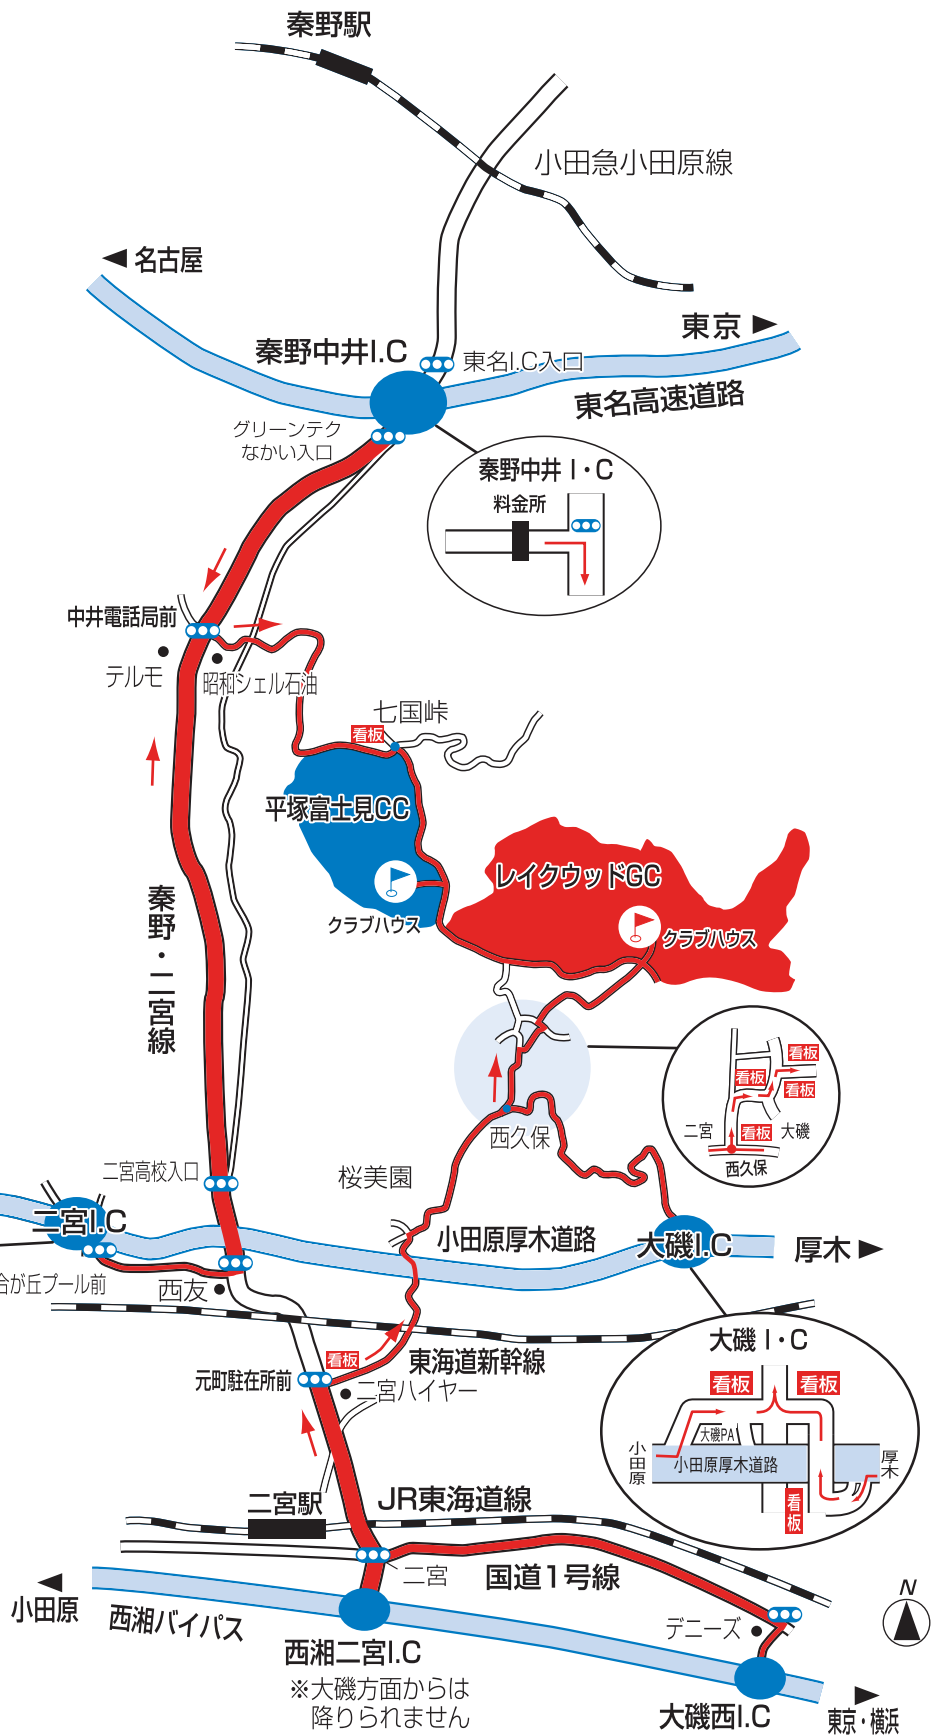

交通のご案内

二宮駅発	富士見着	レイク着
7:30	7:50	7:55
8:30	8:50	8:55
9:25	9:45	9:50
レイク発	富士見発	二宮駅着
14:55	15:00	15:20
16:05	16:10	16:30
17:05	17:10	17:30
18:05	18:10	18:30

秦野駅発	富士見着	レイク着
7:30	7:45	7:50
8:30	8:45	8:50
9:20	9:35	9:45
レイク発	富士見発	秦野駅着
14:55	15:00	15:20
16:05	16:10	16:30
17:05	17:10	17:30
18:05	18:10	18:30

レイクウッド ゴルフクラブ

〒259-0105 神奈川県中郡大磯町黒岩169
TEL 0463(72)1150 (代)

平塚富士見カントリークラブ

〒259-0151 神奈川県足柄上郡中井町井ノ口537
TEL 0463(59)8771 (代)